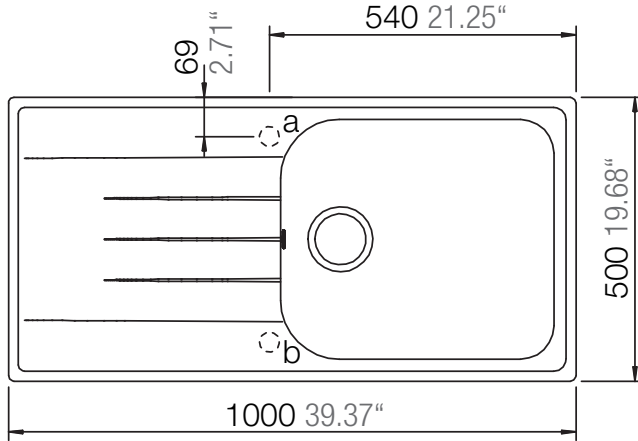

SCHOCK

CRISTALITE®

VIOLA D-100L

Installation: Von oben / topmount
Ausschnitt / cut-out

Installation: Unterbau / undermount
Ausschnitt / cut-out