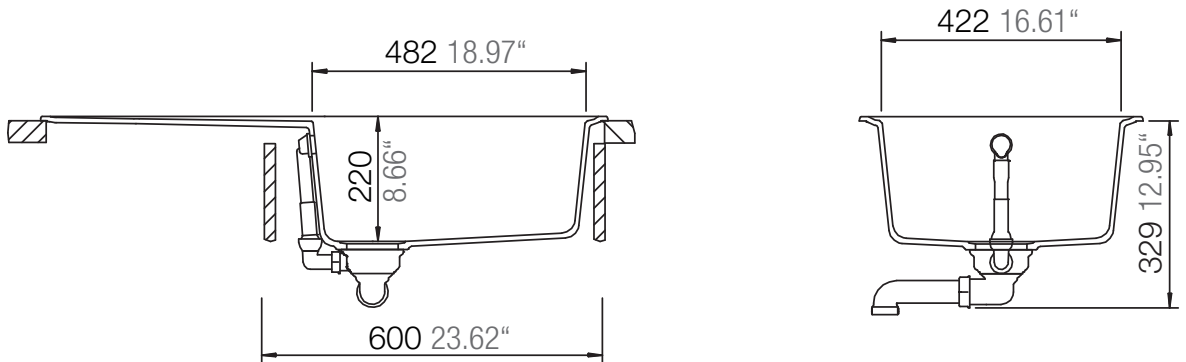

SCHOCK

CRISTALITE®

VIOLA D-100L

Installation: Von oben / topmount
Ausschnitt / cut-out

Installation: Unterbau / undermount
Ausschnitt / cut-out